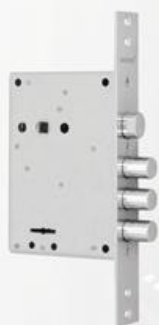

Замок ABLOY4292

Цилиндр с вертушкой

Цилиндр "мастер-ключ"

FUARO

BORDER STANDART

ООО "Сталь Групп"

Телефон: 8 (495) 727-51-51

Фурнитура